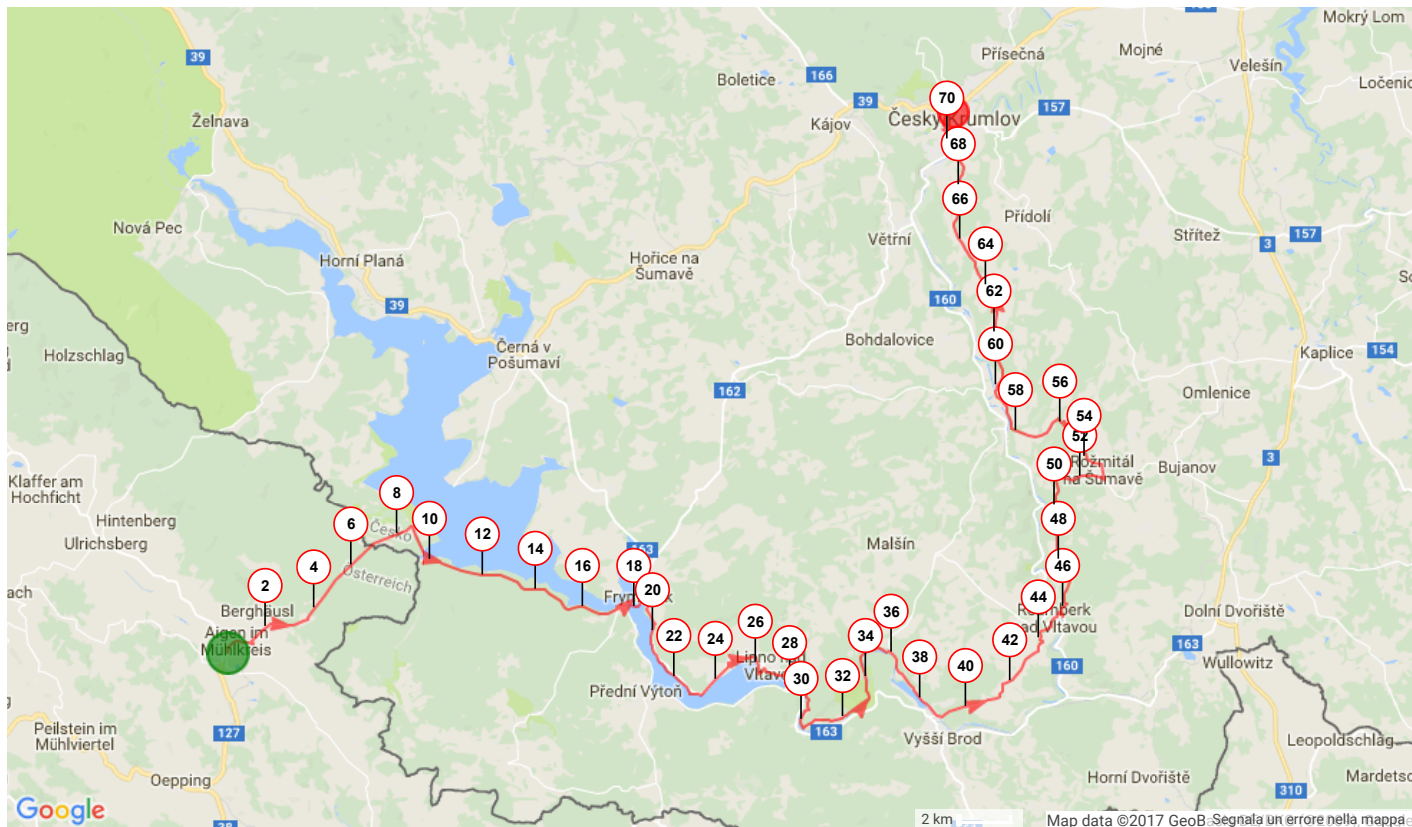

### Tappa 2 OK

Ciclismo su strada, 71.796 (km) : Aigen im Mühlkreis -> Český Krumlov  
(0 votes; 0), 0 commentaire(s)

paolobici

#### Informations générales

**Città di partenza** Aigen im Mühlkreis  
**Città di arrivo** Český Krumlov

**71.796**km

Altitudine min. 484  
Altitudine mas. 853  
Dislivello positivo 1296  
Dislivello negativo -1401