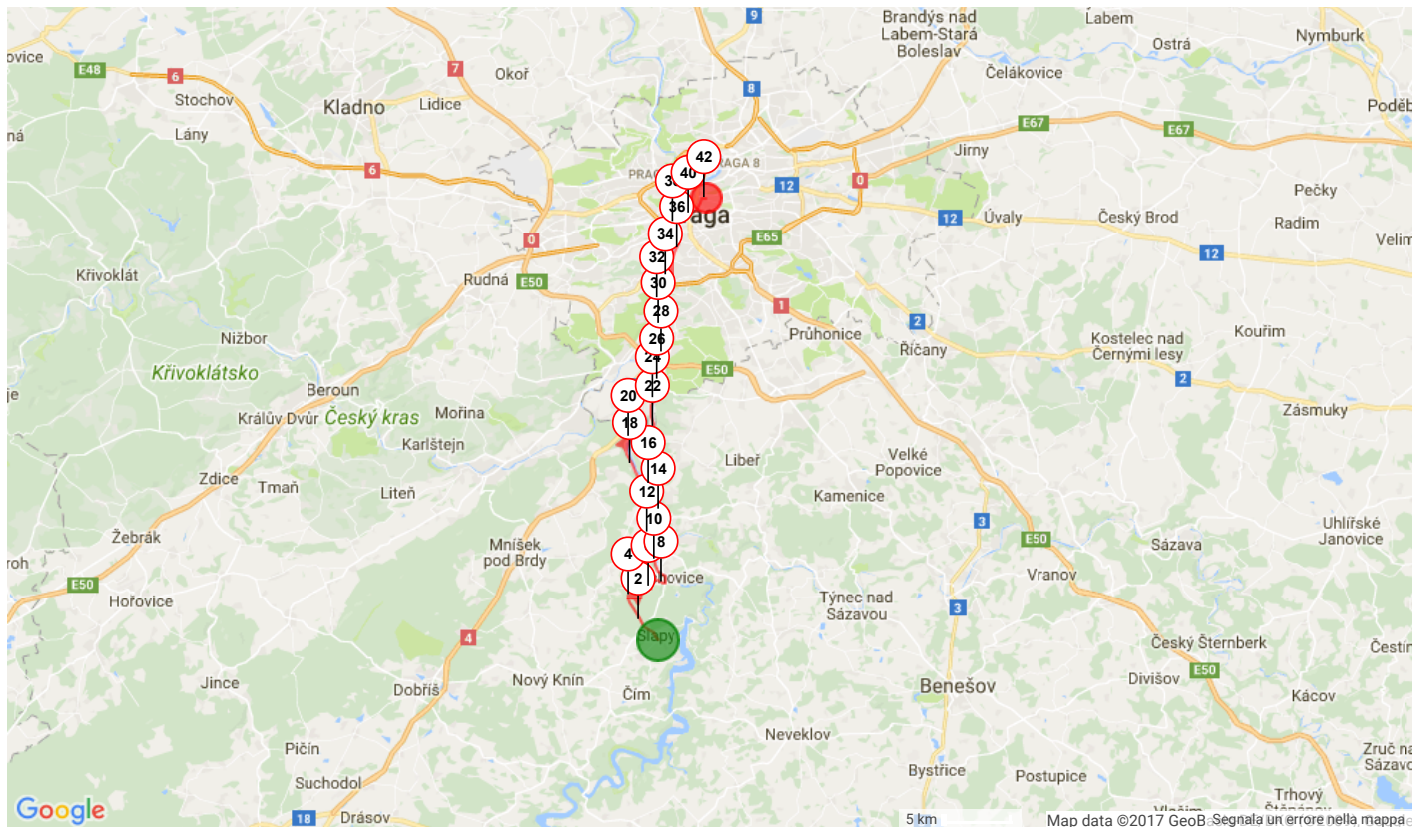

Cicloturismo, 42.168 (km) : Slapy -> Praha  
(0 votes; 0), 0 commentaire(s)

paolobici

**Informations générales**

Città di partenza: Slapy  
Città di arrivo: Praha  
**42.168**km  
Altitudine min.: 189  
Altitudine mas.: 412  
Dislivello positivo: 300  
Dislivello negativo: -406

Attività: Cicloturismo  
Difficoltà: Bassa  
Tipo di suolo principale: Strada  
Tipo di percorso: Non ufficiale  
Waymarks: No  
Percorso testato dall'autore: No  
Dernière mise à jour: 20/06/2017  
ID del percorso: 7560038